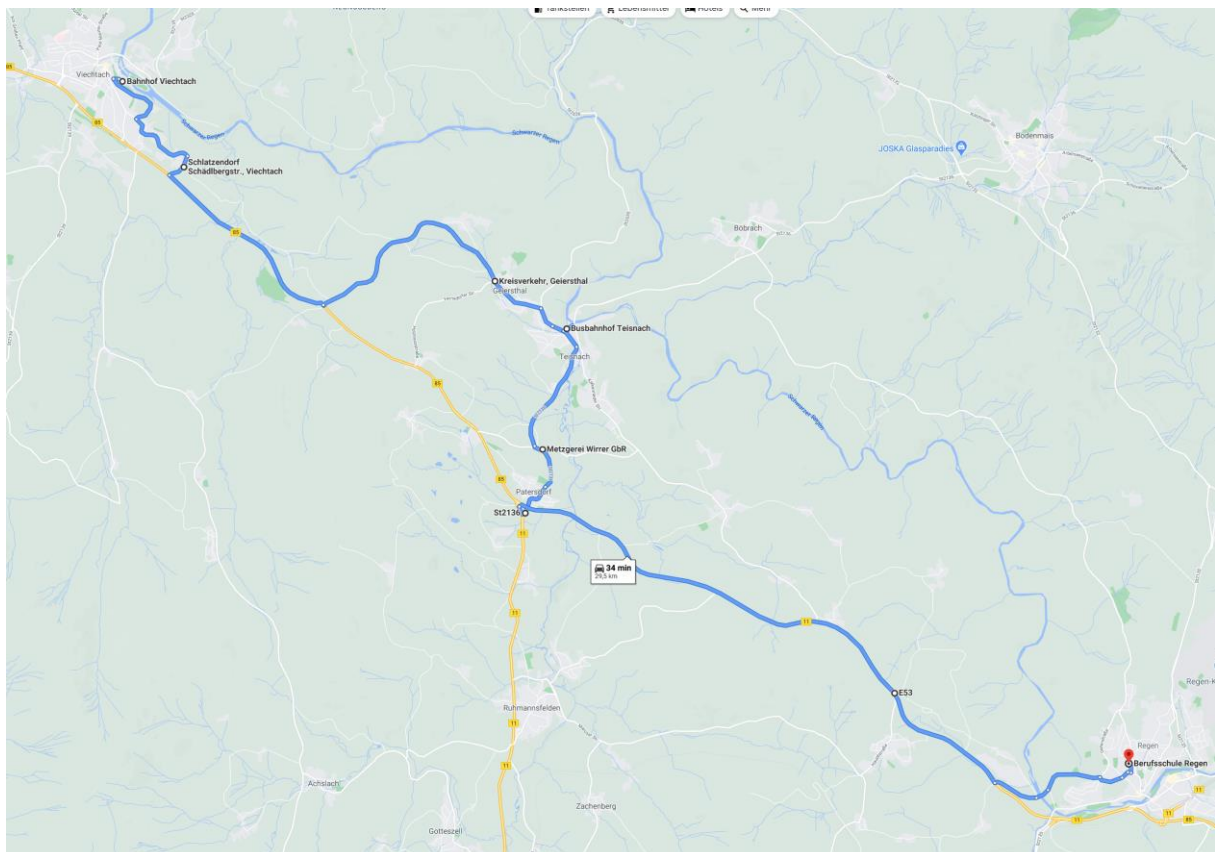

FOS Bus –Abfahrtszeiten

Gültig ab Dienstag, 13.09.2022

Haltestellen (alle in Fahrtrichtung Regen rechts)	Uhrzeit
Viechtach, Bahnhof	07:00
Schlitzendorf, Bundesstraße, Bushaltestelle ggü .Fa. Aschenbrenner	07:09
Geiersthal, Kreisverkehr (Richtung Teisnach rechts)	07:15
Teisnach, Busbahnhof	07:19
Furthof, ggü. Metzgerei Wirrer	07:22
Patersdorf, Anschluss B11/B85, 50 m nach dem Kreisverkehr Richtung Regen	07:24
March, Abzweigung Richtung Regen	07:33
Regen, FOS	07:39

Die Haltestellen können sich nach Bedarf der Schülerinnen und Schüler geändert werden.

<https://kurzelinks.de/fosbosbus>