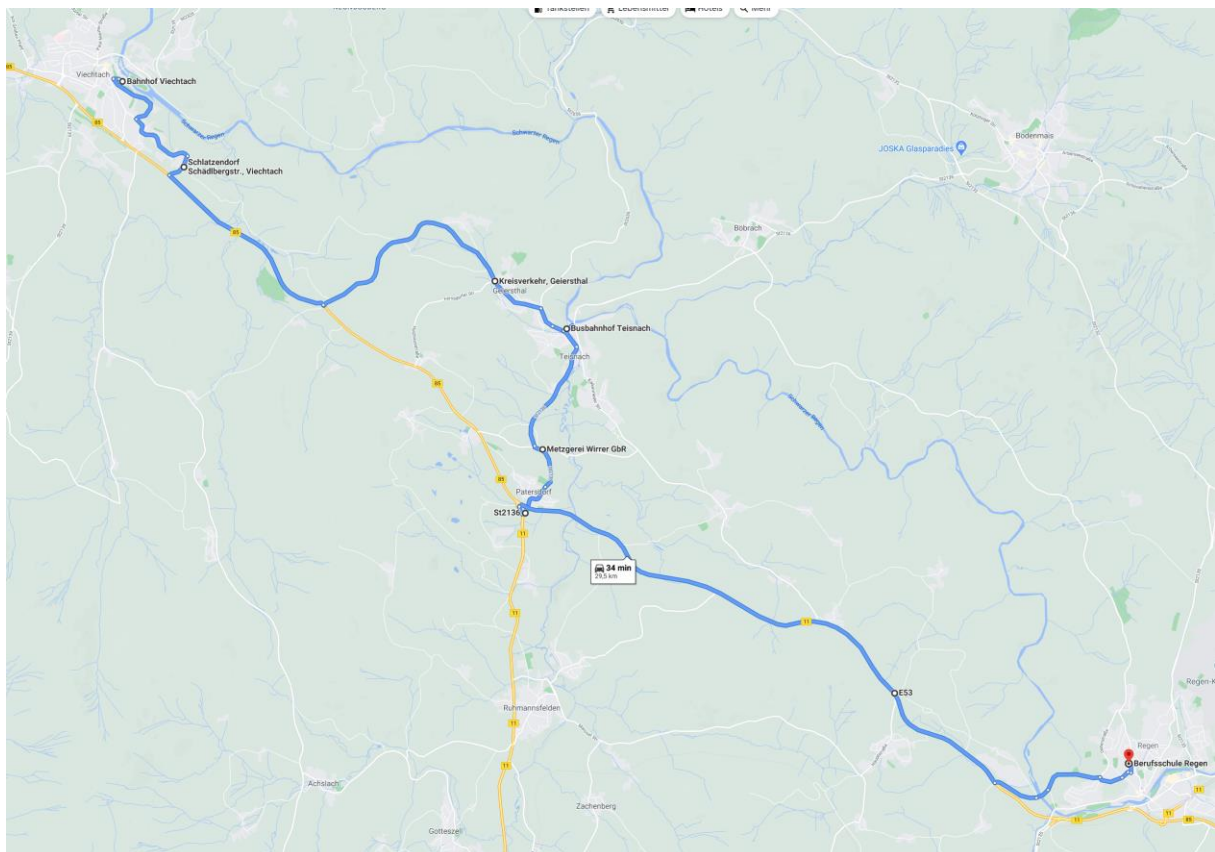

FOSBOS Bus –Abfahrtszeiten

Gültig ab Montag, 26.10.2020

| Haltestellen (alle in Fahrtrichtung Regen rechts) | Uhrzeit |
|--|---------|
| Viechtach, Bahnhof | 07:00 |
| Schlitzendorf, Bundesstraße, Bushaltestelle ggü .Fa. Aschenbrenner | 07:02 |
| Geiersthal, Kreisverkehr (Richtung Teisnach rechts) | 07:10 |
| Teisnach, Busbahnhof | 07:13 |
| Furthof, ggü. Metzgerei Wirrer | 07:16 |
| Patersdorf, Anschluss B11/B85, 50 m nach dem Kreisverkehr Richtung Regen | 07:19 |
| March, Abzweigung Richtung Regen | 07:26 |
| Regen, FOS/BOS | 07:33 |

Die Haltestellen können sich nach Bedarf der Schülerinnen und Schüler geändert werden.

<https://kurzelinks.de/fosbosbus>